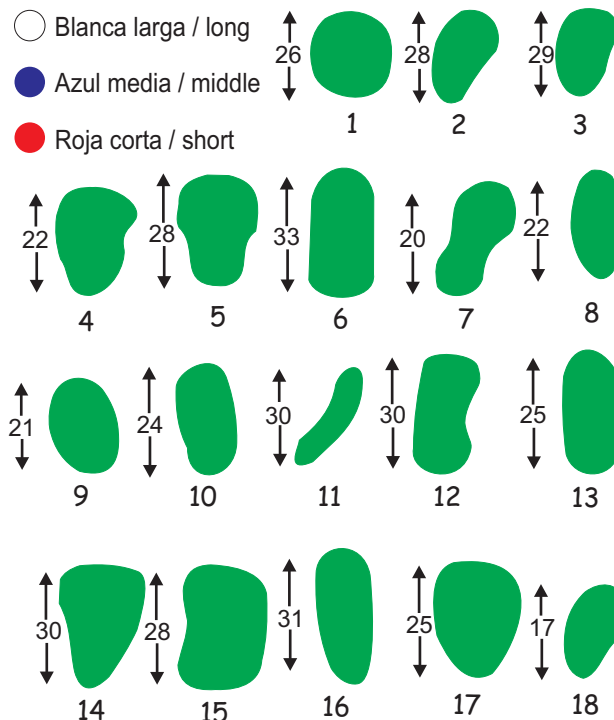

### REGLAS LOCALES:

Por favor capture el código QR usando la cámara de su móvil si desea consultar nuestras Reglas locales

### LOCAL RULES:

Please scan this QR code, using the camera of your mobile telephone to find out about our Local Rules

Mapa del Campo  
Course Map

### POSICIÓN DE BANDERAS PIN POSITION

Las estacas de distancia en metros al principio del green  
(círculos centrales al principio y al fondo del green)  
Distance stakes measured to front of the green in meters  
(Fairways-discs distances to front and back of the green)