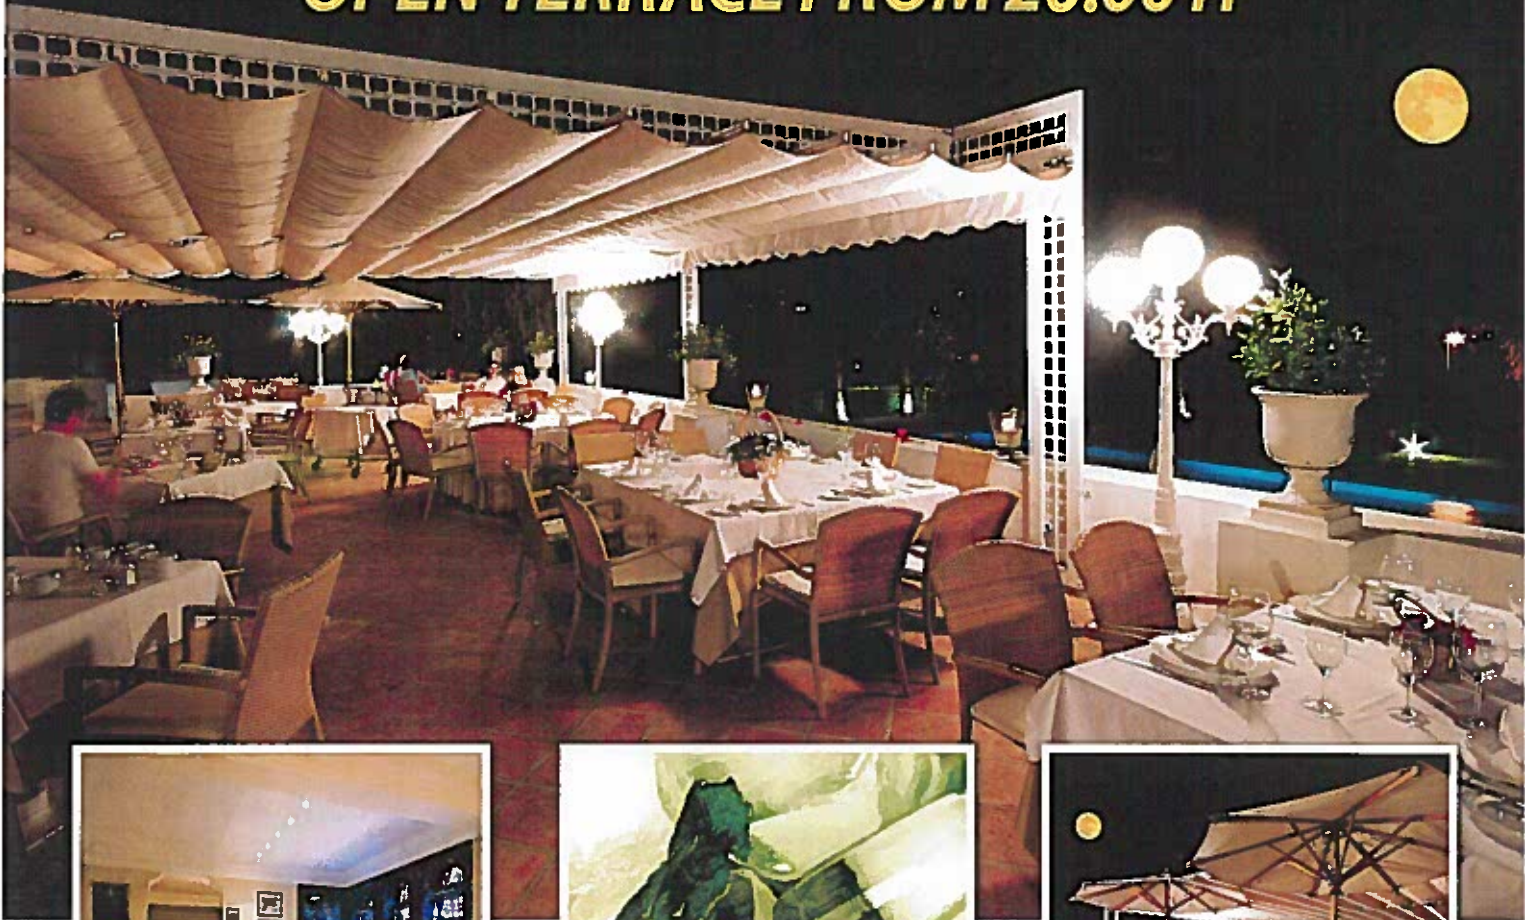

TERRAZA ABIERTA A PARTIR DE LAS 20:00 H OPEN TERRACE FROM 20:00 H

DISFRUTE DE UNA FANTÁSTICA
VELADA, DELEITÁNDOSE CON
NUESTRA COCINA INTERNACIONAL
Y LA NUEVA CARTA DE COCTELES

MUSICA CHILL OUT

ENJOY A FANTASTIC
EVENING WITH OUR
INTERNATIONAL CUISINE AND
THE NEW COCKTAIL MENU